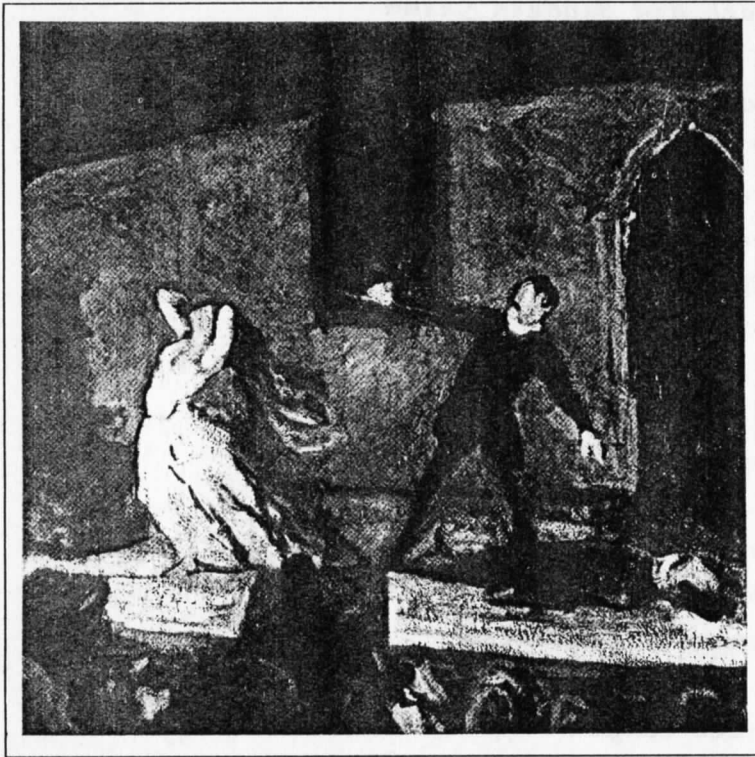

**Jeder gibt sein Bestes.
Unsere Mitarbeiter auch.**

Wir geben uns in Sachen Geld
nie mit der erstbesten Lösung zufrieden,
sondern suchen diejenige aus,
die Ihnen persönlich am meisten bringt.

Raiffeisenbank Chiemsee eG